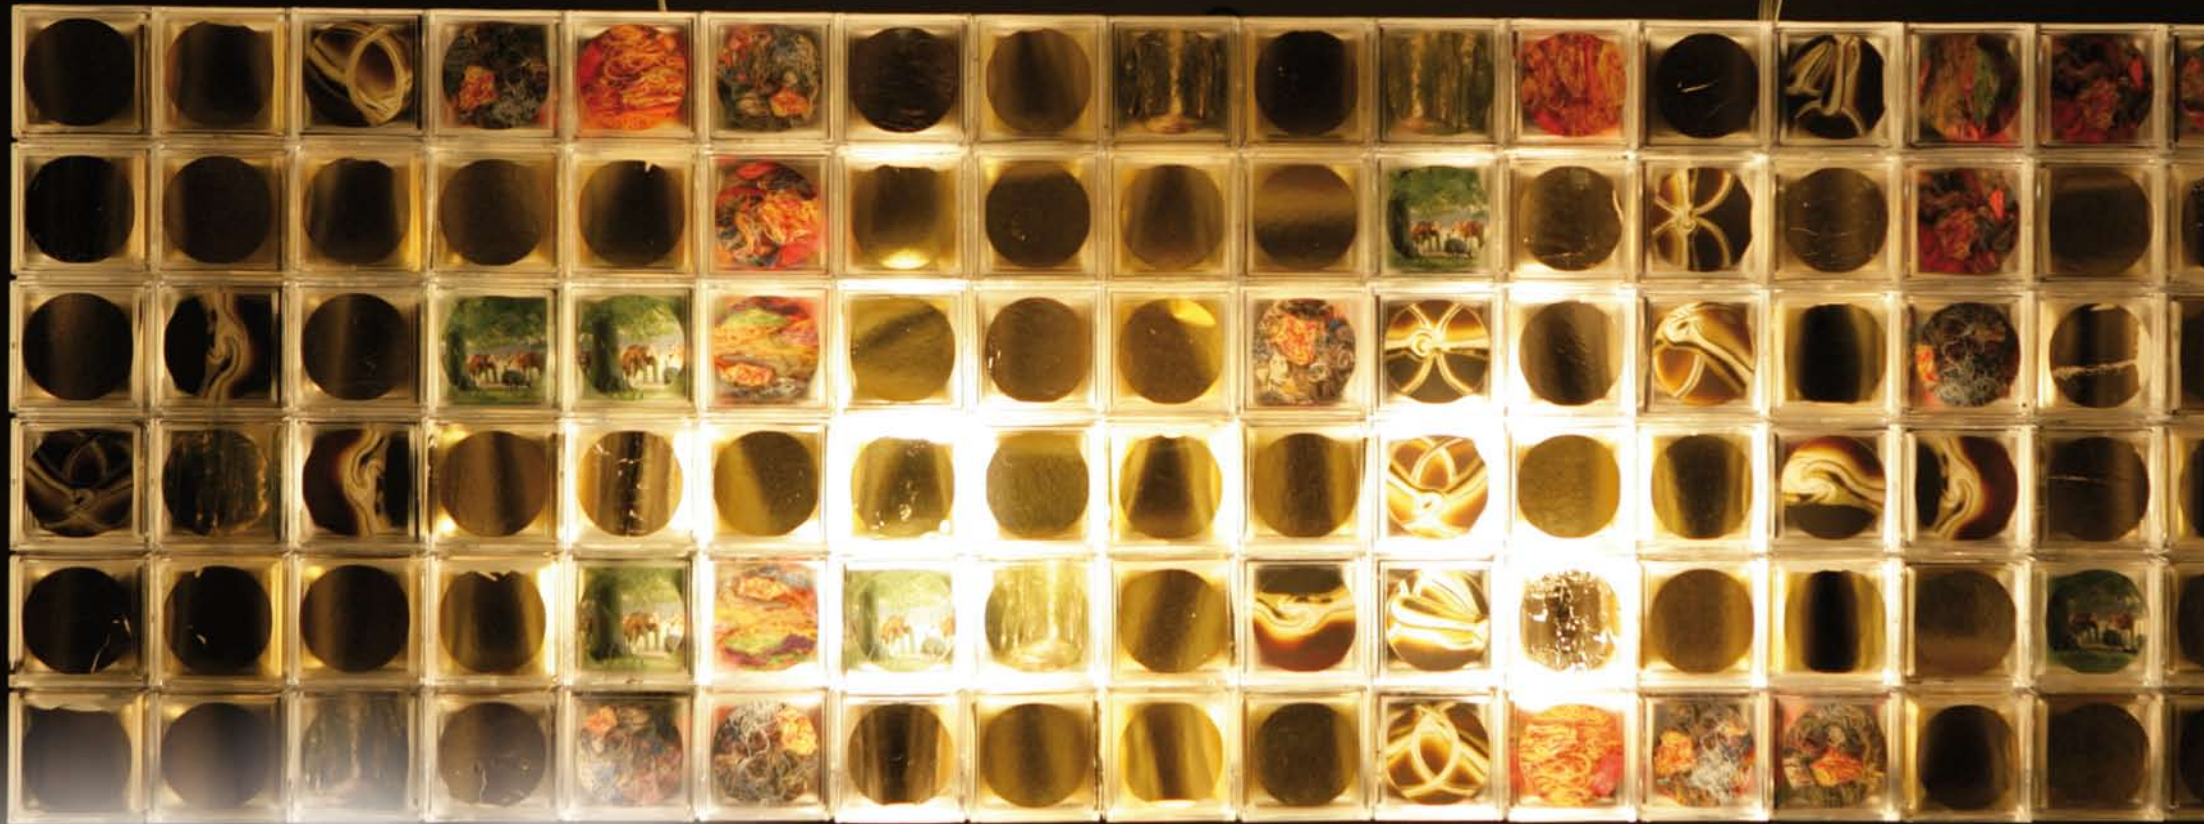

## Dutch Perspective

Specifieke foto's, glas en licht versmelten tot persoonlijke objecten die, aan- of uitgeschakeld, de ruimte luister bijzetten.

Specific photo's, glass and light melt together to form personal objects which, switched on or off, add lustre to any space.